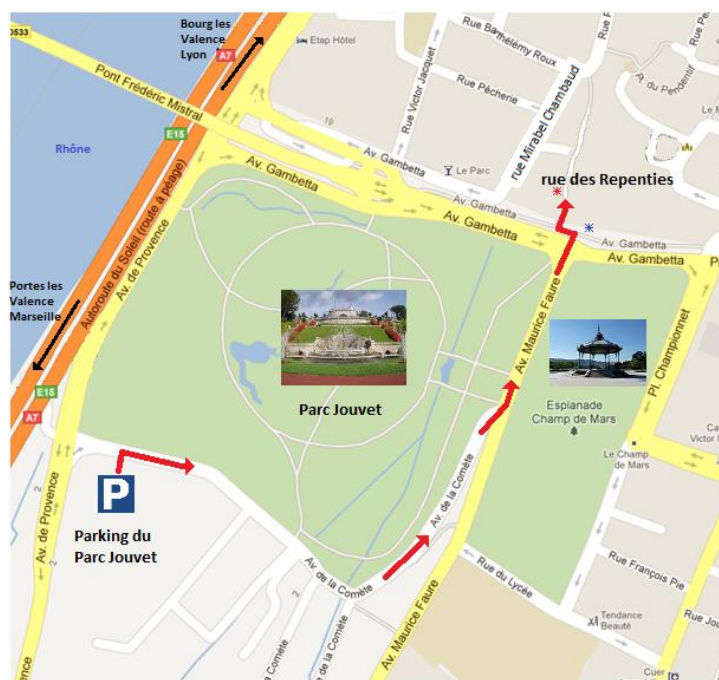

## Quelques indications pour nous trouver en arrivant par le centre ville

**chris'tal**  
FORMATION

3 rue des Repenties, 26000 VALENCE  
Tél : 04.75.56.68.26

Descendre l'avenue Gambetta en direction de l'Ardèche

Au dernier feu de l'avenue, prendre sur droite, direction **A7 – A49 – Le Puy en Velay**

Au feu suivant, prendre à gauche direction **A7 – Marseille – Le Puy en Velay**

Passer sous le pont Frédéric Mistral

Au prochain feu, prendre tout droit et longer le parc Jouvet qui est sur votre gauche

Au feu suivant, prendre à gauche pour rejoindre le parking du parc Jouvet sur votre droite (parking gratuit)

**Nous vous souhaitons la bienvenue dans notre établissement**